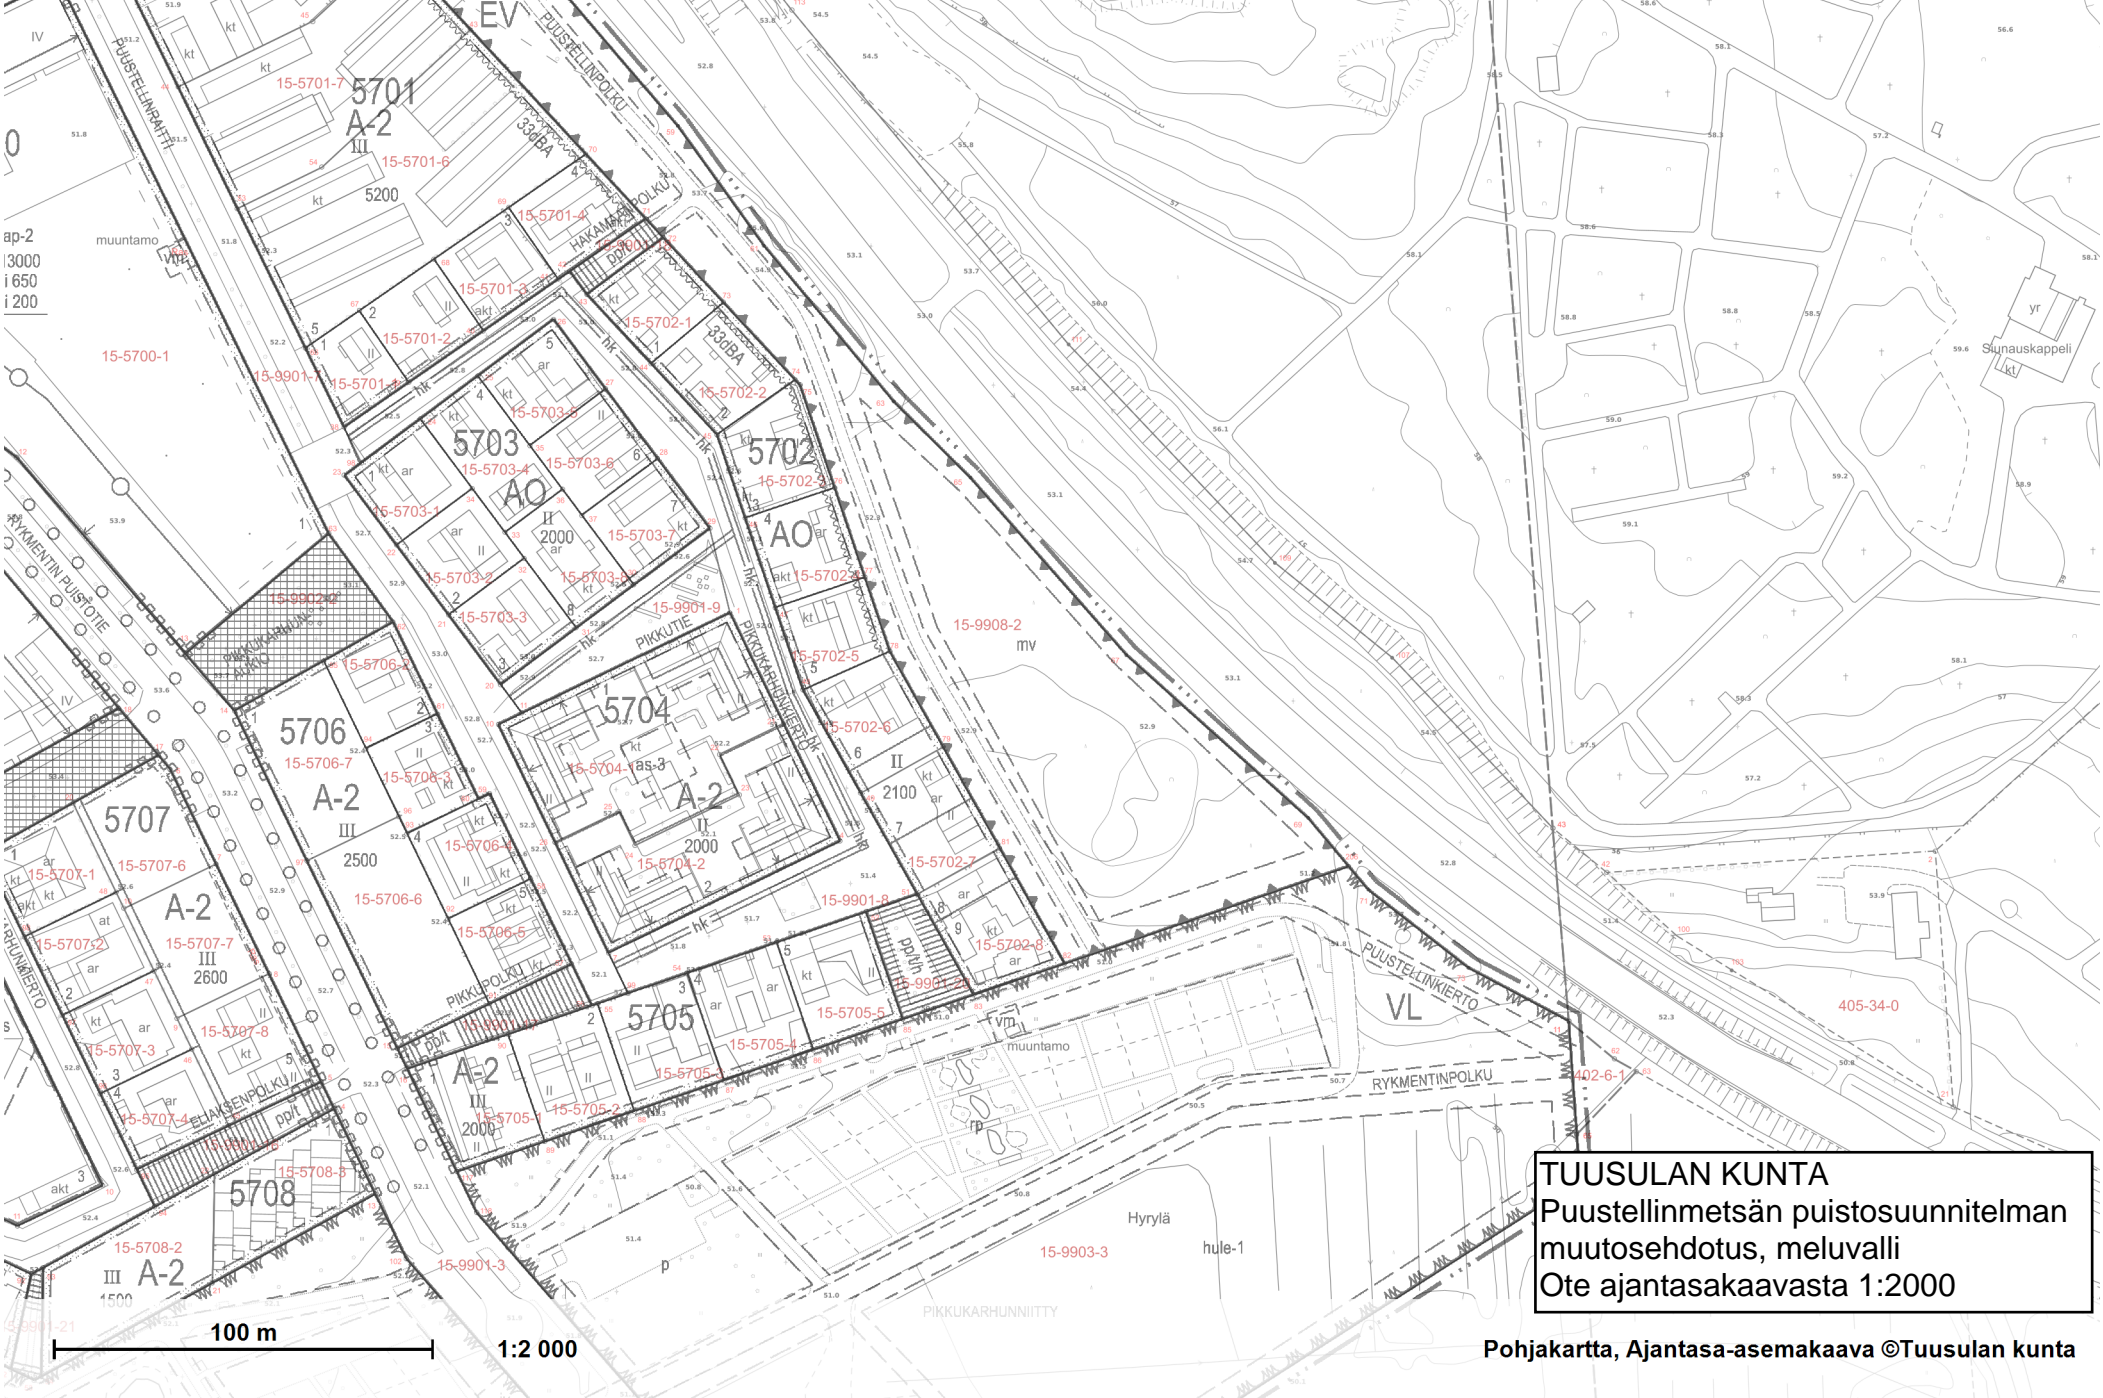

10.3.2023 11.04.39

TUUSULAN KUNTA
Puustellinmetsän puistosuunnitelman
muutosehdotus, meluvalli
Ote ajantasakaavasta 1:2000

Pohjakartta, Ajantasa-asemakaava ©Tuusulan kunta